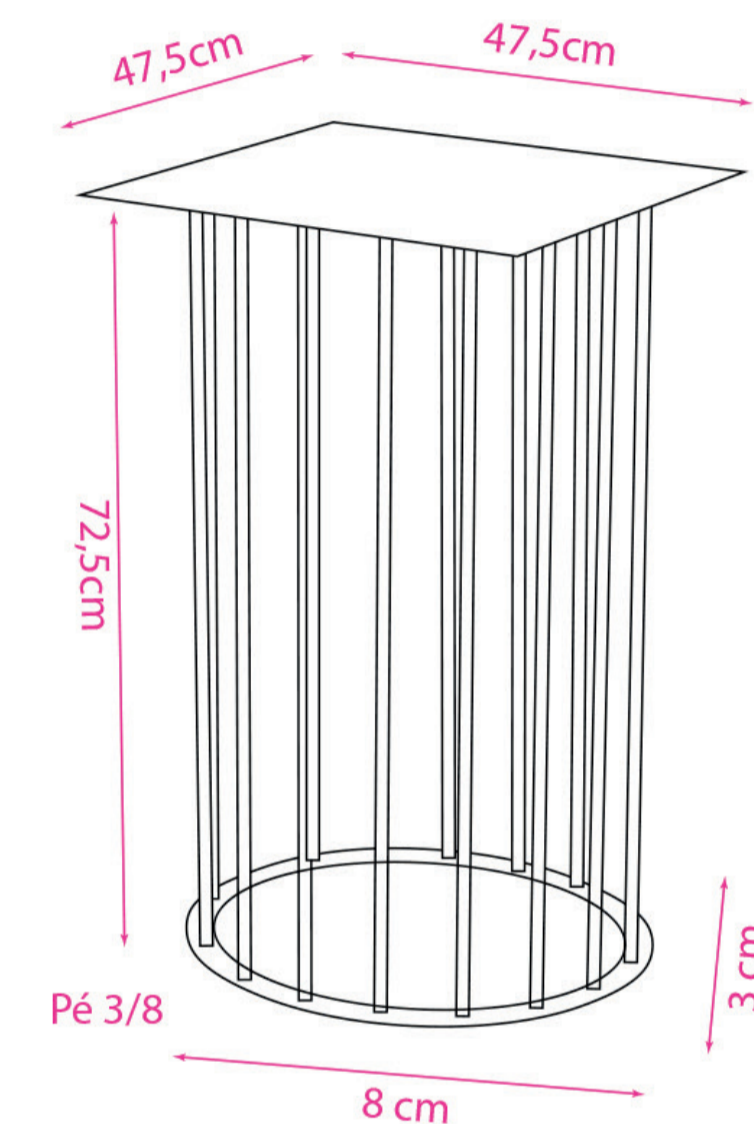

MESA DE TERRAZO

SAMBA & BOSSA

BASE PRETA OU BRANCA

FORMATOS DE TAMPO

RETANGULAR

ORGÂNICO

OVAL

TAMPÓS RETANGULARES

160x100 cm	88 kg	6 - 8
200x100 cm	110 kg	8 - 10
220x120 cm	142,20 kg	10 - 12

TAMPÓS ORGÂNICOS

160x100 cm	88	6
180x120 cm	188	10
160x96 cm	64	6
180x108 cm	84,48	8
200x120 cm	106	10
220x132 cm	132	10

TAMPO OVAL

190x90 cm	94,05 kg	6 - 8

BASE DE METAL

L: 97,5	} 31,3 kg
A: 72,5cm	
P: 127,5cm