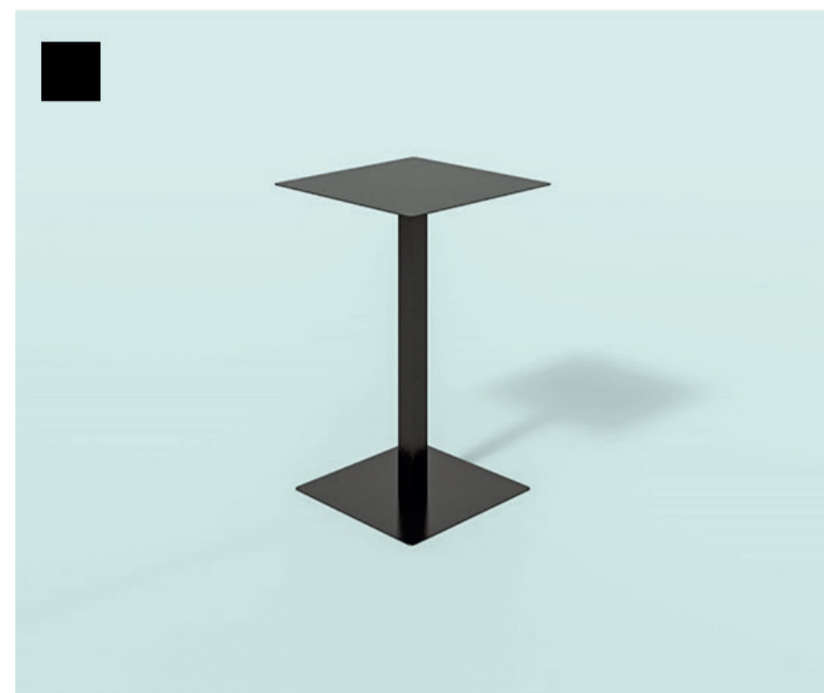

Moderna /
Robusta /
Atemporal

M U
N O

A Mesa Terrazzo Bandeirante é uma homenagem à audácia e à determinação dos bandeirantes, exploradores intrépidos que desbravaram vastas regiões do território brasileiro. Inspirada no espírito pioneiro desses desbravadores, esta mesa é um símbolo de aventura e conquista.

MESA DE TERRAZO

BANDEIRANTE

BASE PRETA OU BRANCA

FORMATOS DE TAMPO

QUADRADOS

REDONDOS

TAMPOS QUADRADOS

70x70 cm	26,95 kg	2
80x80 cm	35,20 kg	4
90x90 cm	44,55 kg	4