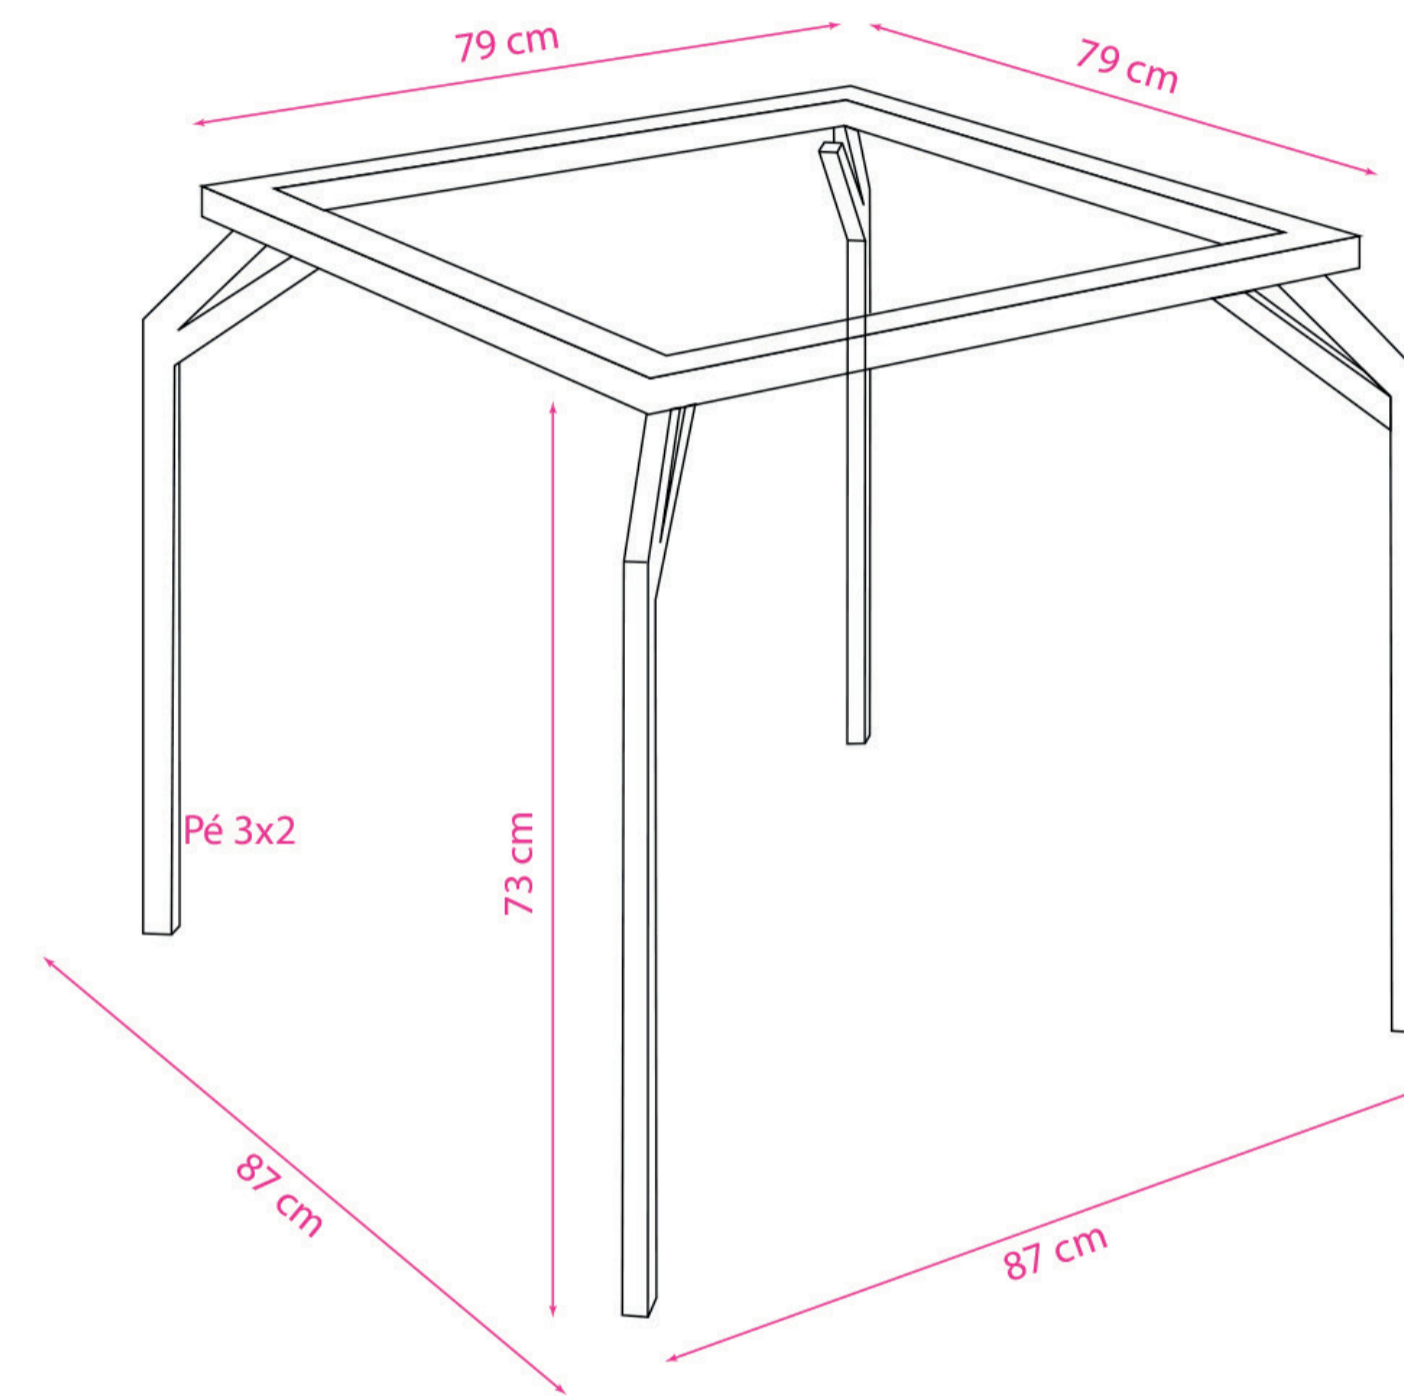

FORMATOS DE TAMPO

QUADRADOS

TAMPPOS QUADRADOS

90x90 cm	44,55 kg	4
100x100 cm	55 kg	4 - 8
120x120 cm	79,20 kg	8

BASE DE METAL

L: 87cm
A: 73cm
C: 87cm

14,95 kg