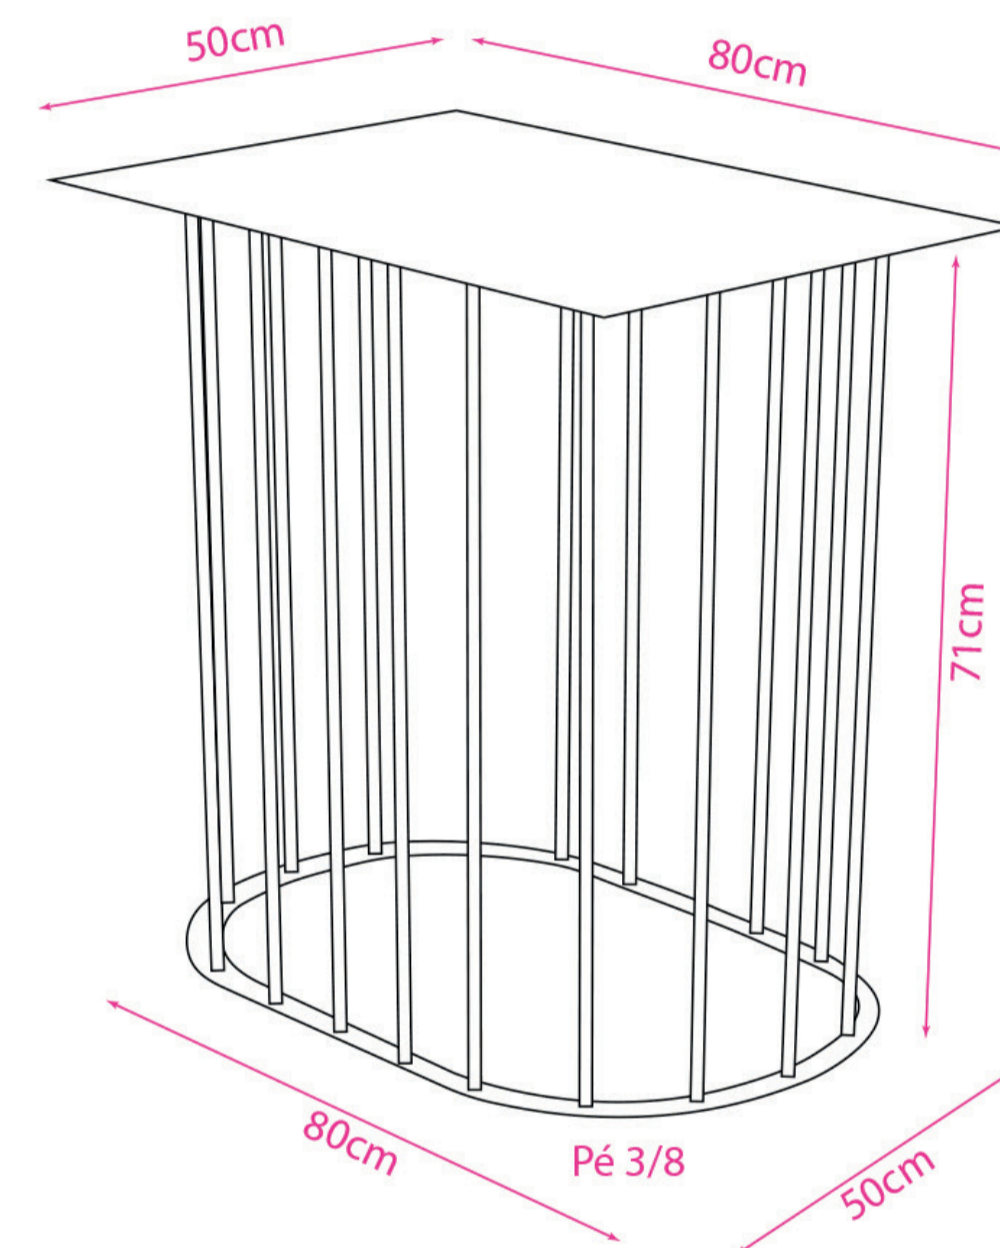

MESA DE TERRAZO

SAMBA & BOSSA

BASE PRETA OU BRANCA

FORMATOS DE TAMPO

RETANGULAR

ORGÂNICO

OVAL

TAMPÓS RETANGULARES

160x100 cm	88 kg	6 - 8
200x100 cm	110 kg	8 - 10
220x120 cm	142,20 kg	10 - 12

TAMPÓS ORGÂNICOS

160x100 cm	88	6
180x120 cm	188	10
160x96 cm	64	6
180x108 cm	84,48	8
200x120 cm	106	10
220x132 cm	132	10

TAMPO OVAL

190x90 cm	94,05 kg	6 - 8

BASE DE METAL

L: 97,5	} 31,3 kg
A: 72,5cm	
P: 127,5cm