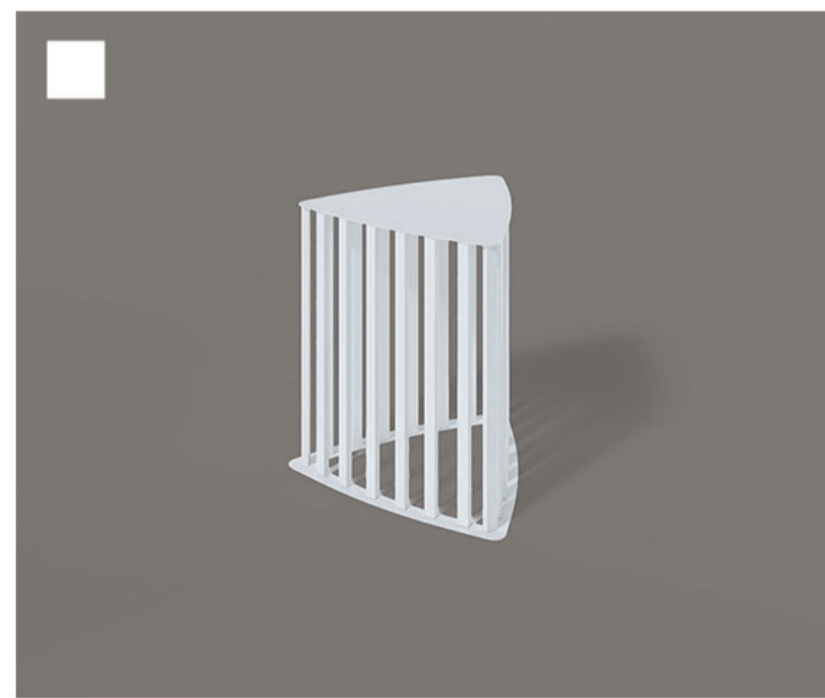

Beleza em forma de mesa

M U
N O

A Mesa Canastra é uma celebração da beleza e robustez da Serra da Canastra, uma das regiões mais emblemáticas do Brasil. Com desenho triangular e linhas anguladas, esta mesa evoca a imponência das montanhas e a riqueza natural da região. Sua base de ferro resistente, fornece uma estrutura robusta que reflete a essência selvagem e majestosa da Serra da Canastra. Disponível em diversos tamanhos e com tampo personalizável, a Mesa Canastra adapta-se a ambientes internos e externos. Realizamos entregas em todo o Brasil, oferecendo praticidade.

MESA DE TERRAZO

CANASTRA

BASE PRETA OU BRANCA

FORMATOS DE TAMPO

QUADRADOS

REDONDOS

TAMPOS QUADRADOS

90x90 cm	44,55 kg	4
100x100 cm	55 kg	4 - 8
120x120 cm	79,20 kg	8