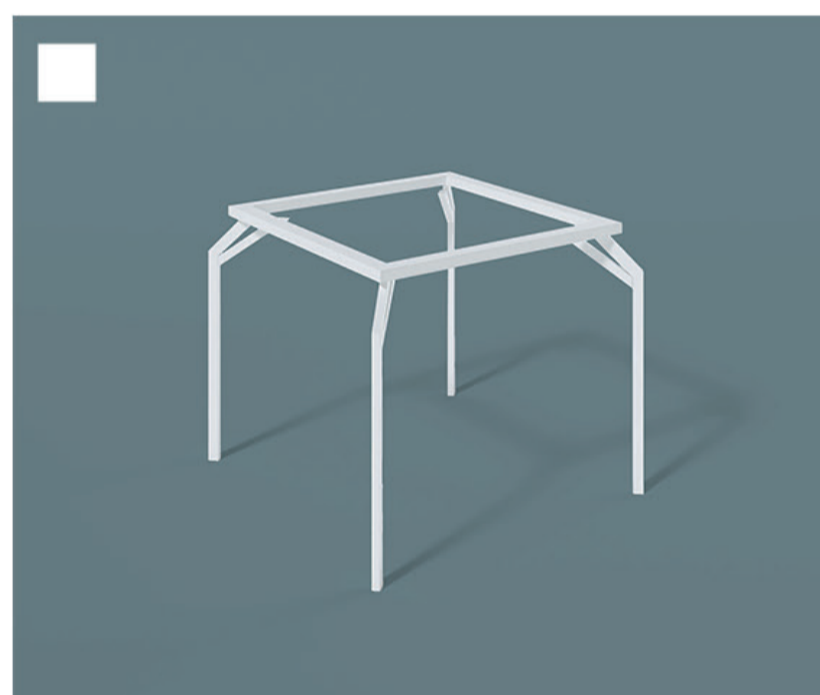

MESA DE TERRAZO

TUCANO

BASE PRETA OU BRANCA

FORMATOS DE TAMPO

QUADRADOS

TAMPPOS QUADRADOS

90x90 cm	44,55 kg	4
100x100 cm	55 kg	4 - 8
120x120 cm	79,20 kg	8

BASE DE METAL