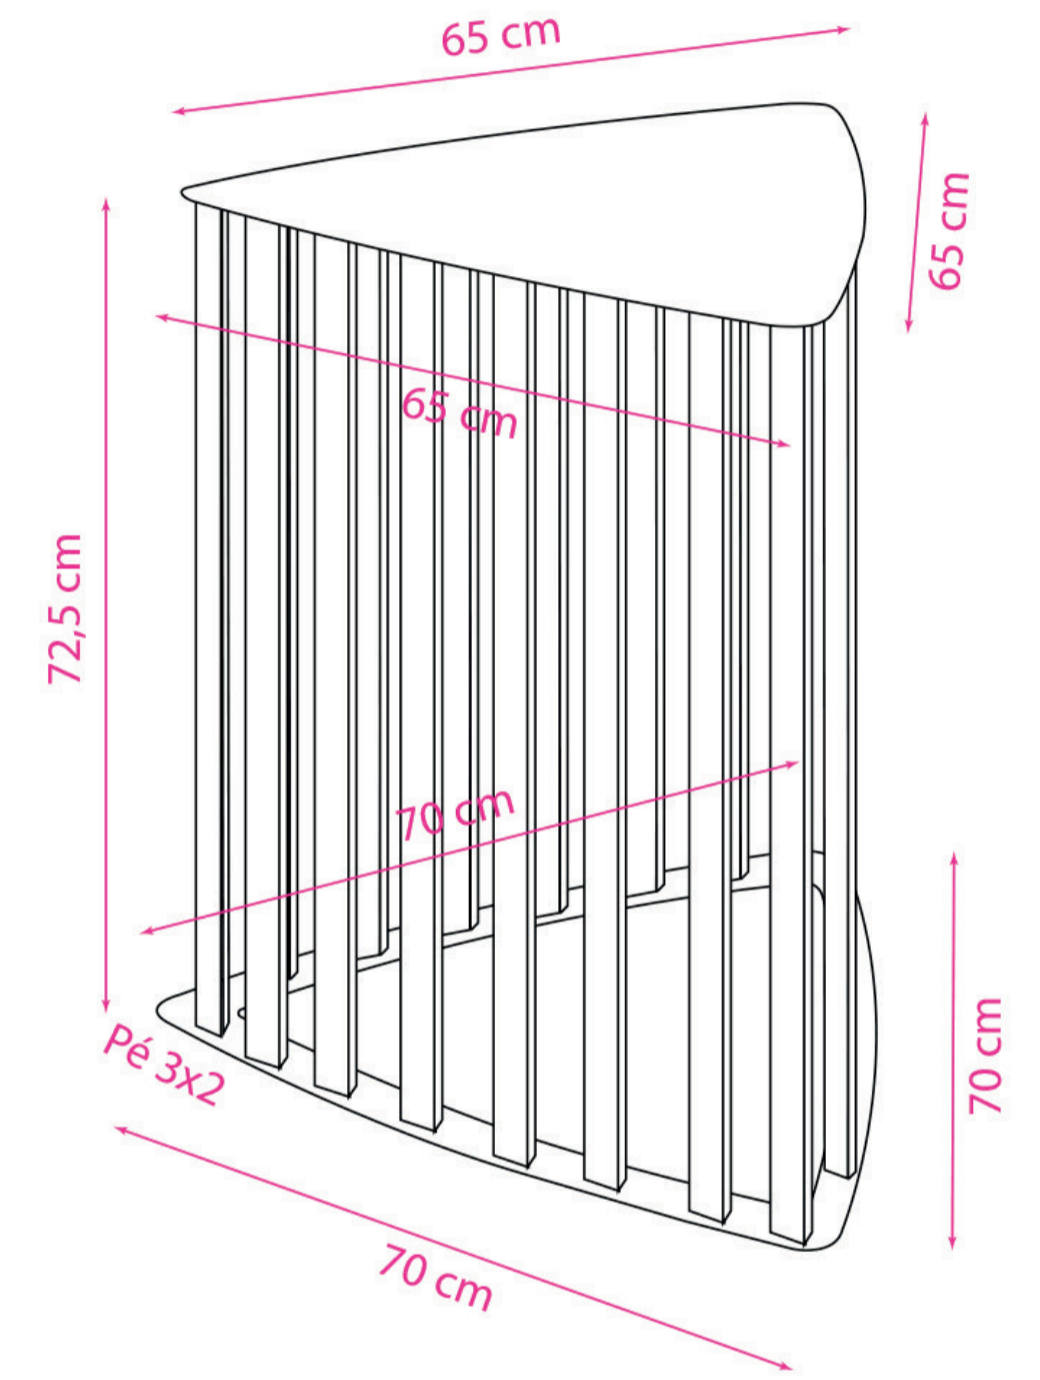

190x90 cm	94,05 kg	6 - 8
-----------	----------	-------

BASE DE METAL

L: 97,5	} 31,3 kg
A: 72,5cm	
P: 127,5cm	

MESA DE TERRAZO

CANASTRA

*Do alto se vê melhor,
e mais longe, perspectivas
antes não imaginadas*

Beleza em forma de mesa

M U
N O

A Mesa Canastra é uma celebração da beleza e robustez da Serra da Canastra, uma das regiões mais emblemáticas do Brasil. Com desenho triangular e linhas anguladas, esta mesa evoca a imponência das montanhas e a riqueza natural da região. Sua base de ferro resistente, fornece uma estrutura robusta que reflete a essência selvagem e majestosa da Serra da Canastra. Disponível em diversos tamanhos e com tampo personalizável, a Mesa Canastra adapta-se a ambientes internos e externos. Realizamos entregas em todo o Brasil, oferecendo praticidade.

MESA DE TERRAZO

CANASTRA

BASE PRETA OU BRANCA

FORMATOS DE TAMPO

QUADRADOS

REDONDOS

TAMPOS QUADRADOS

90x90 cm	44,55 kg	4
100x100 cm	55 kg	4 - 8
120x120 cm	79,20 kg	8

TAMPOS REDONDOS

90 cm	34,98 kg	3 - 4
100 cm	43,18 kg	4
120 cm	62,21 kg	5 - 6

BASE DE METAL

L: 70cm	} 22,6 kg
A: 72,5cm	
C: 70cm	

CATÁLOGO

MESAS DE TERRAZZO

BRASIL
ESSENCIAL

/ 2025