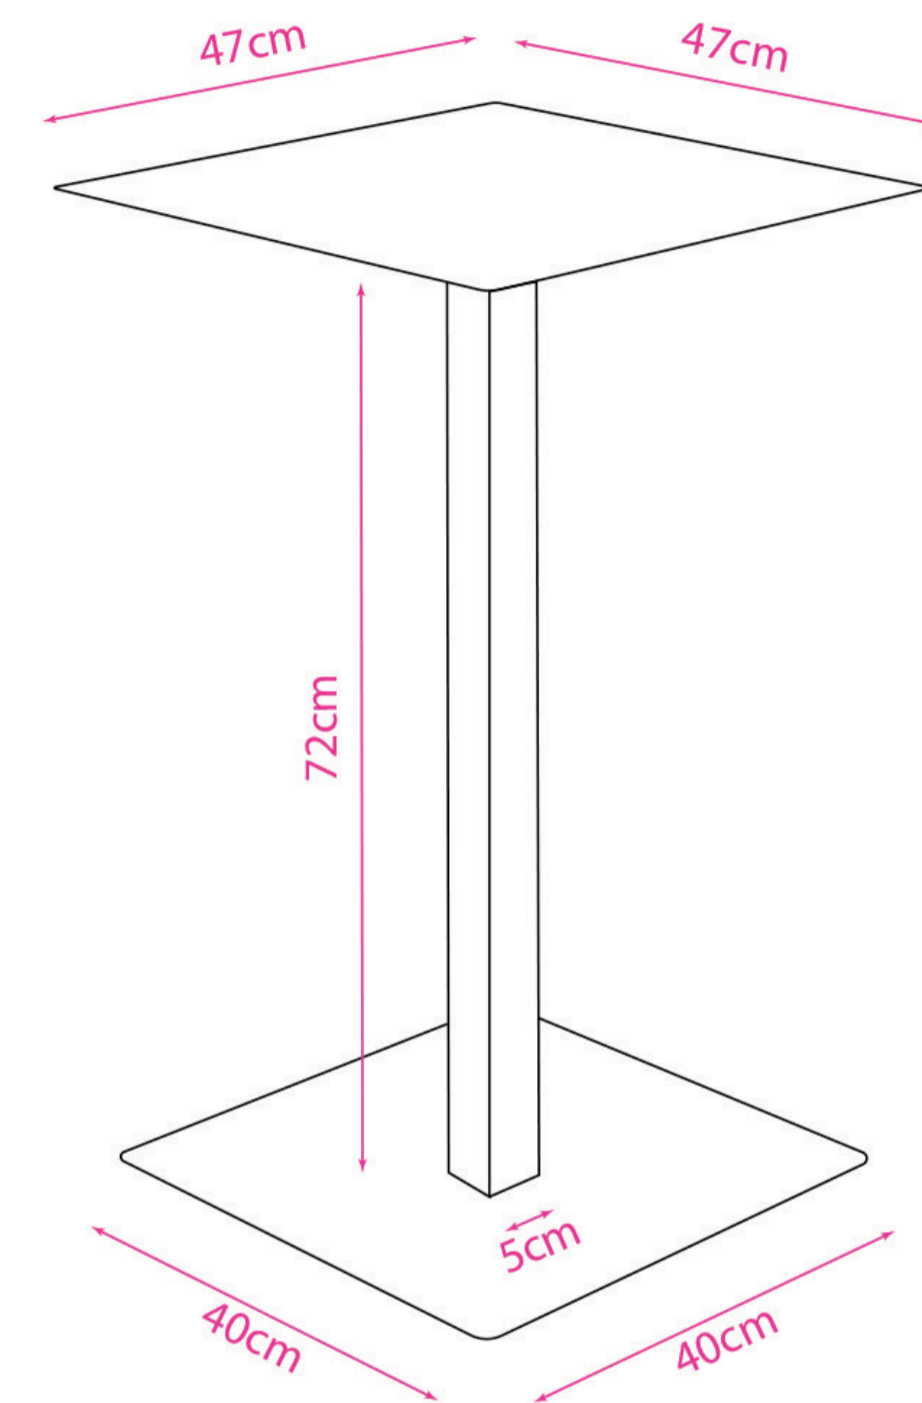

200x100 cm — 110 kg — 8 - 10
220x120 cm — 142,20 kg — 10

TAMPOS ORGÂNICOS

180x108 cm — 106 kg — 6 - 8
200x120 cm — 132 kg — 8

BASE DE METAL

L: 30cm
A: 73cm
C: 180cm } 22,25 kg

MESA DE TERRAZO

BANDEIRANTE

Desbrave novos ares com uma
mesa de alto padrão de excelência

MESA DE TERRAZO

BANDEIRANTE

BASE PRETA OU BRANCA

FORMATOS DE TAMPO

QUADRADOS

REDONDOS

TAMPOS QUADRADOS

70x70 cm	26,95 kg	2
80x80 cm	35,20 kg	4
90x90 cm	44,55 kg	4

190x90 cm	94,05 kg	6 - 8
-----------	----------	-------

BASE DE METAL

L: 97,5	} 31,3 kg
A: 72,5cm	
P: 127,5cm	

MESA DE TERRAZO

CANASTRA

*Do alto se vê melhor,
e mais longe, perspectivas
antes não imaginadas*