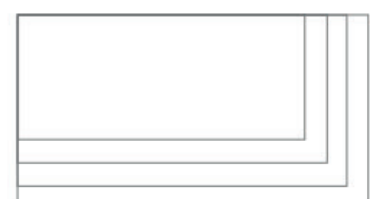

MESA DE TERRAZO AMAZÔNIA

TODAS AS
MESAS SÃO
DE USO
INTERNO
E EXTERNO

BASE PRETA OU BRANCA

FORMATOS DE TAMPO DISPONÍVEIS

RETANGULAR

ORGÂNICO

TAMPOS RETANGULARES

200x100 cm	110 kg	8 - 10
220x120 cm	142,2 kg	10