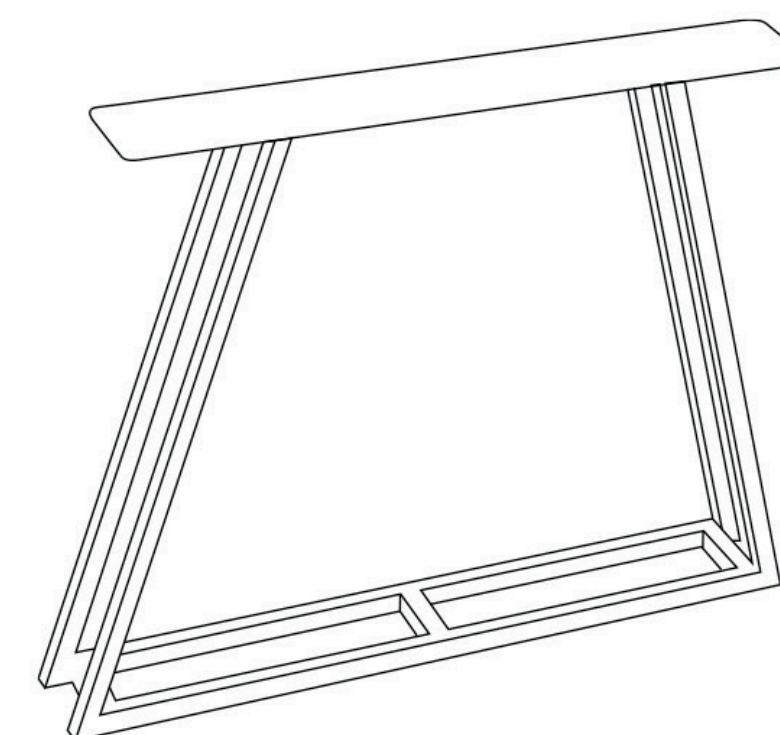

MESA DE TERRAZO

BAHIA

BASE PRETA OU BRANCA

FORMATOS DE TAMPO

RETANGULAR

ORGÂNICO

TAMPOS RETANGULARES

200x100 cm — 110 kg — 8 - 10
220x120 cm — 142,20 kg — 10

TAMPOS ORGÂNICOS

180x108 cm — 106 kg — 6 - 8
200x120 cm — 132 kg — 8

BASE DE METAL

L: 30cm
A: 73cm
C: 180cm } 22,25 kg