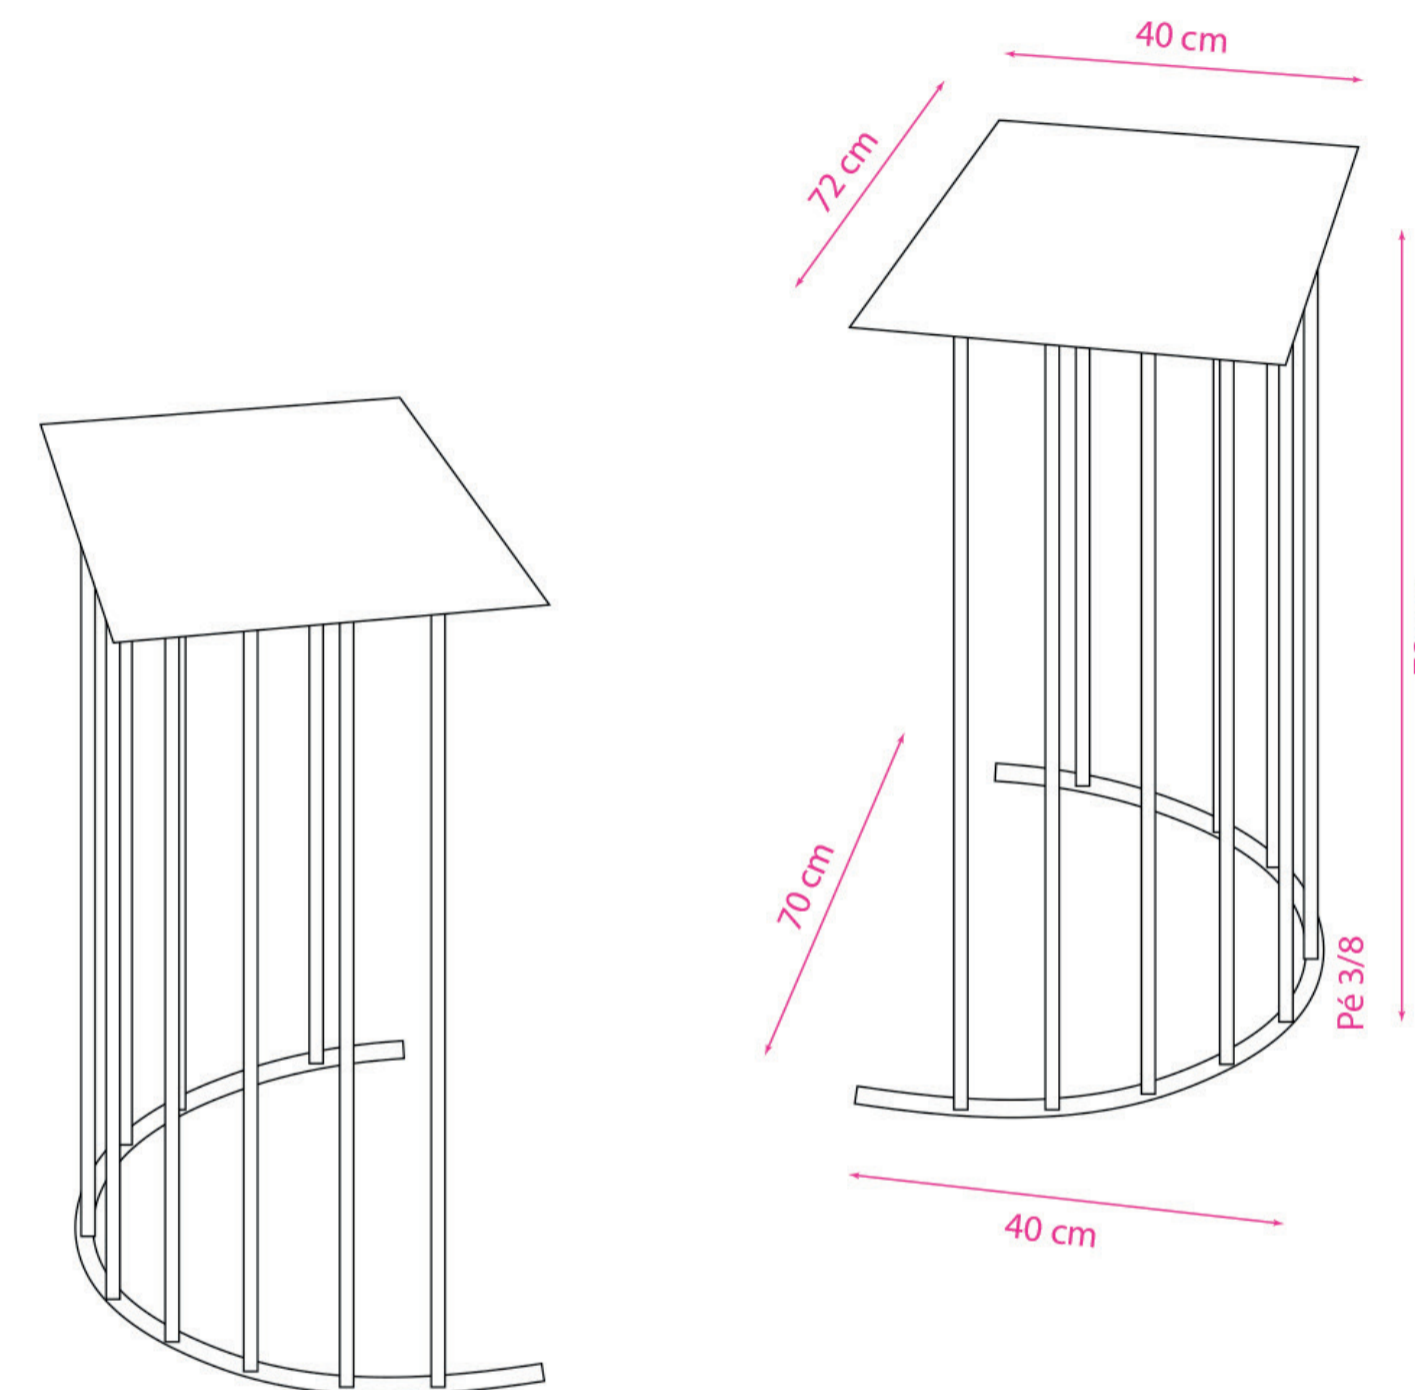

MESA DE TERRAZO

RIO

BASE PRETA OU BRANCA

FORMATOS DE TAMPO

RETANGULAR

ORGÂNICO

OVAL

TAMPOS RETANGULARES

160x100 cm	88 kg	6 - 8
200x100 cm	110 kg	8 - 10
220x120 cm	142,20 kg	10

TAMPOS ORGÂNICOS

160x100 cm	88 kg	6
180x120 cm	188 kg	10
160x96 cm	64 kg	6
180x108 cm	84,48kg	8
200x120 cm	106 kg	10
220x132 cm	132 kg	10

TAMPO OVAL

190x90 cm	94,05 kg	6

BASE DE METAL

L: 80cm	} 19,2 kg
A: 72cm	
C: 144cm