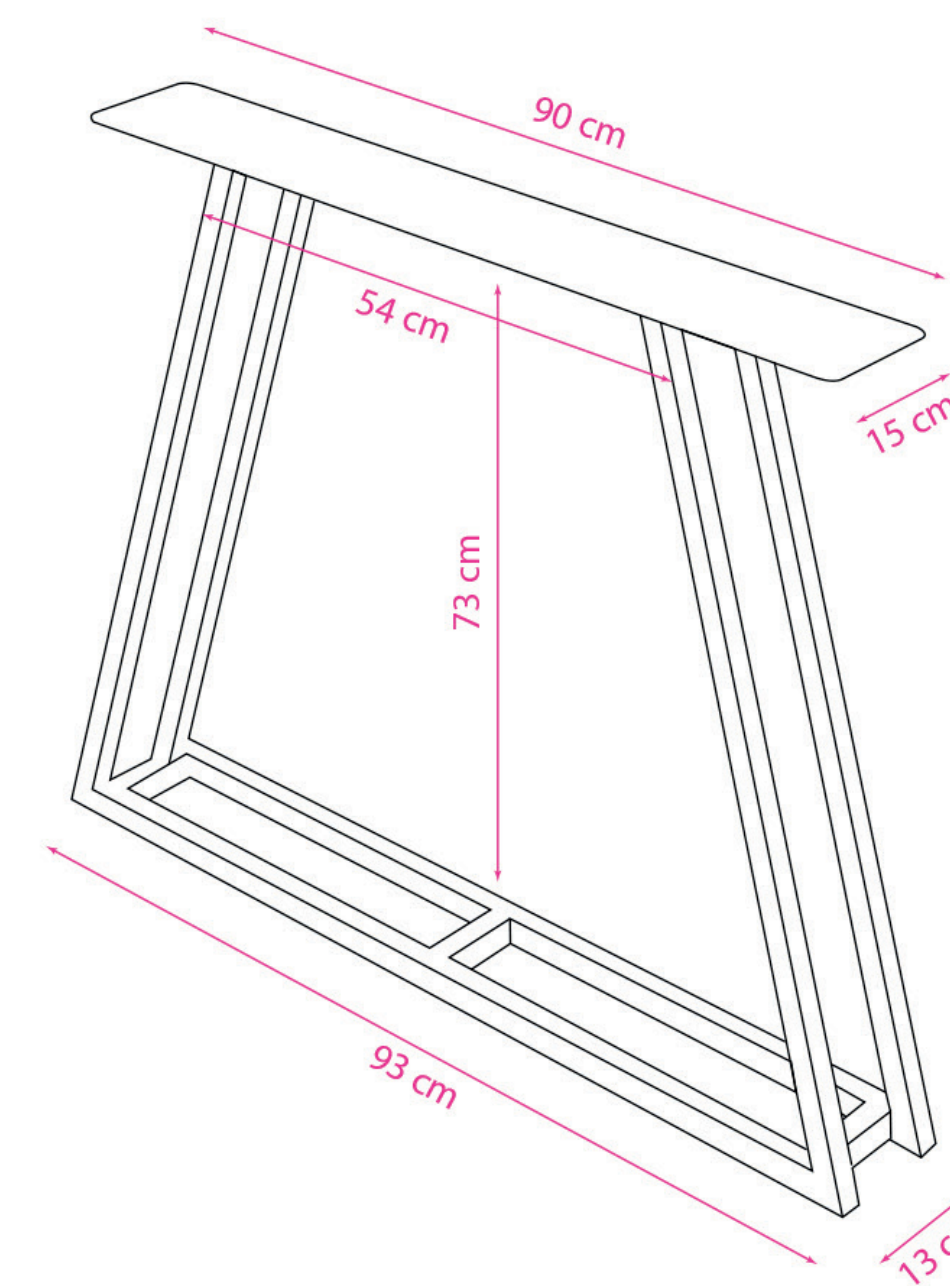

MESA DE TERRAZO

BAHIA

BASE PRETA OU BRANCA

FORMATOS DE TAMPO

RETANGULAR

ORGÂNICO

TAMPOS RETANGULARES

200x100 cm — 110 kg — 8 - 10
220x120 cm — 142,20 kg — 10

TAMPOS ORGÂNICOS

180x108 cm — 106 kg — 6 - 8
200x120 cm — 132 kg — 8

BASE DE METAL

L: 30cm
A: 73cm
C: 180cm } 22,25 kg