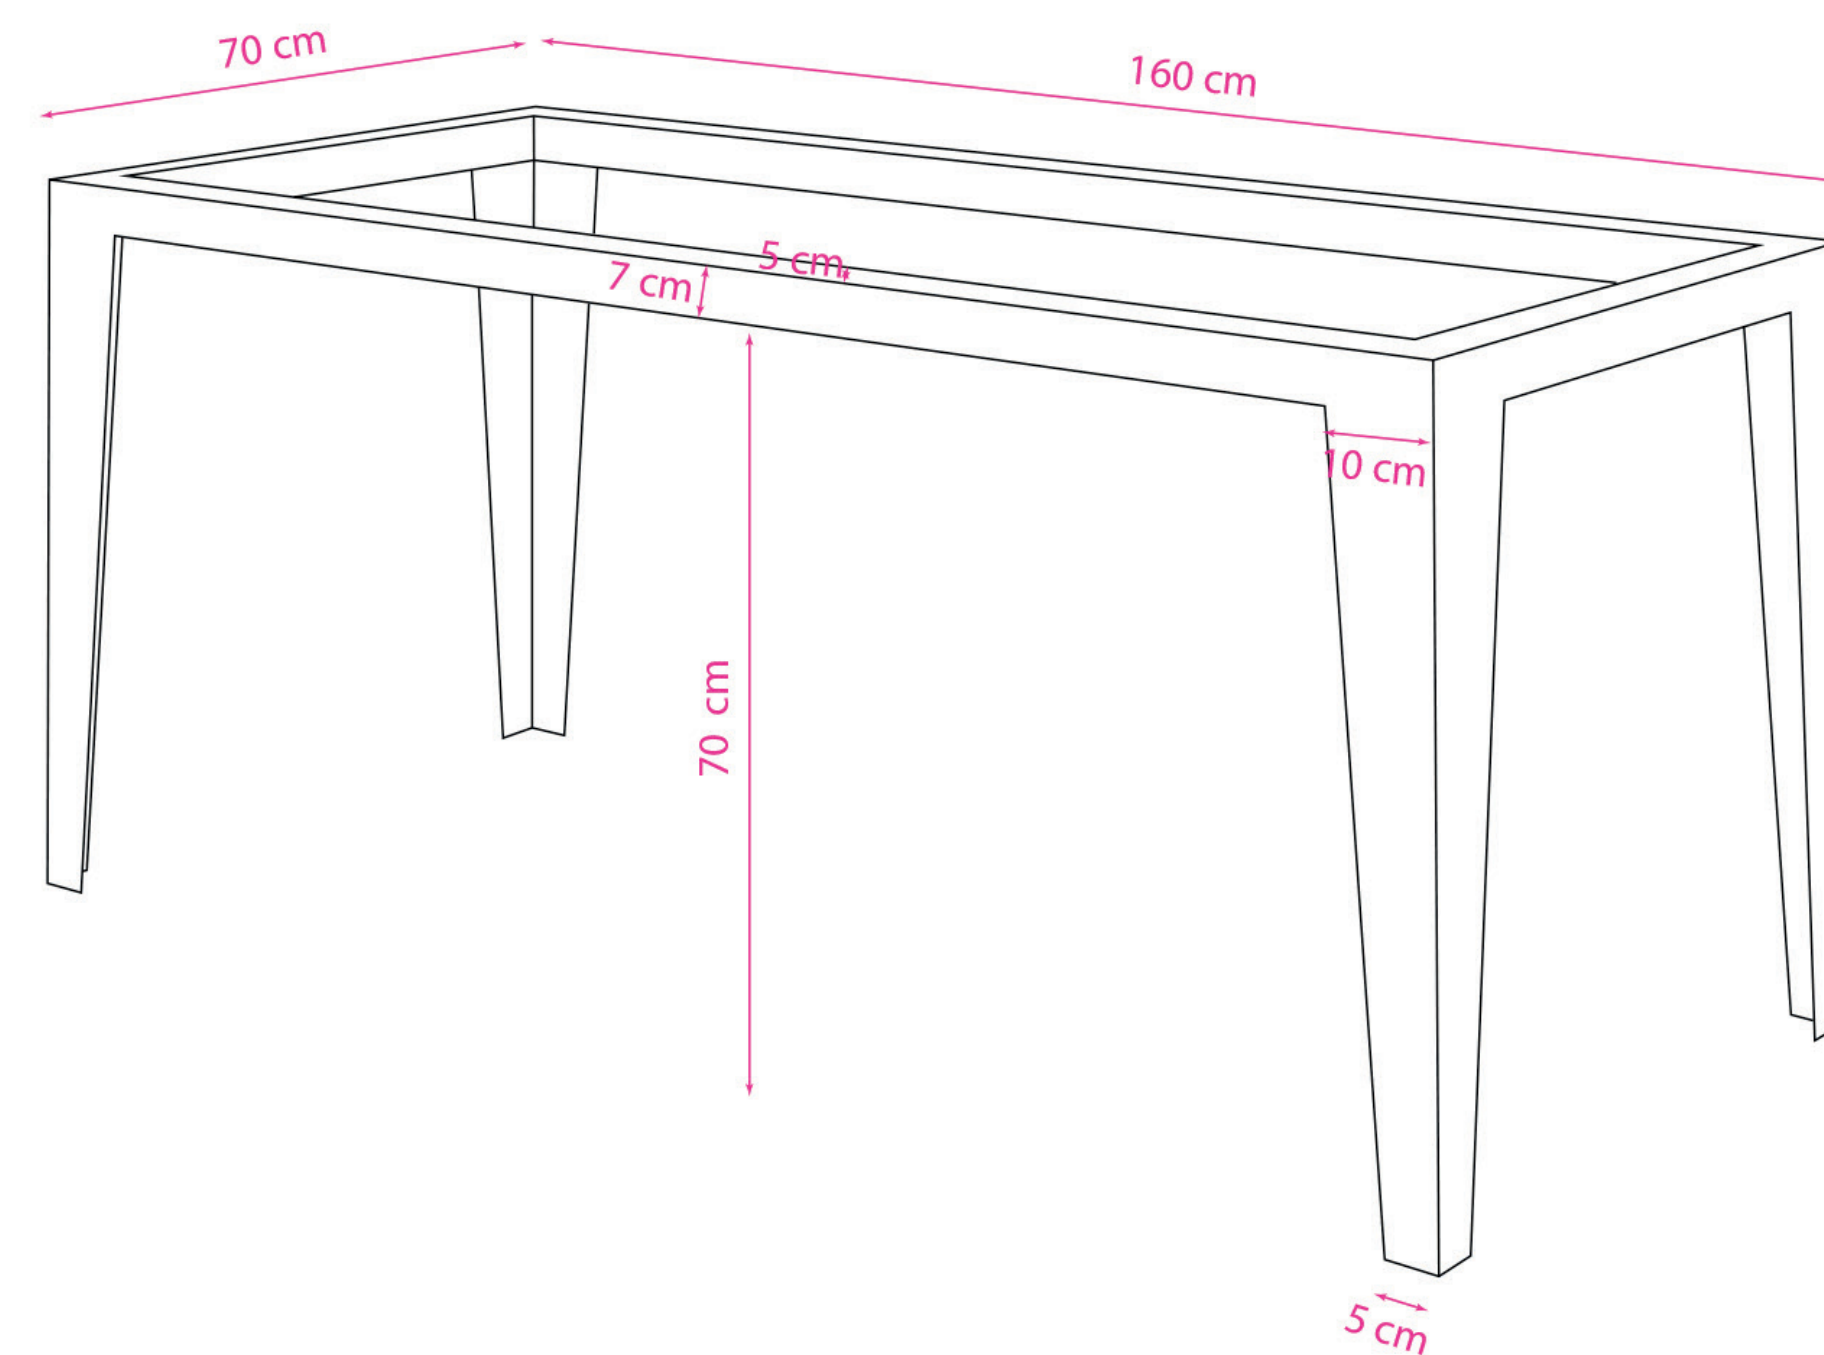

MESA DE TERRAZO AMAZÔNIA

TODAS AS
MESAS SÃO
DE USO
INTERNO
E EXTERNO

BASE PRETA OU BRANCA

FORMATOS DE TAMPO DISPONÍVEIS

RETANGULAR

ORGÂNICO

TAMPOS RETANGULARES

200x100 cm	110 kg	8 - 10
220x120 cm	142,2 kg	10